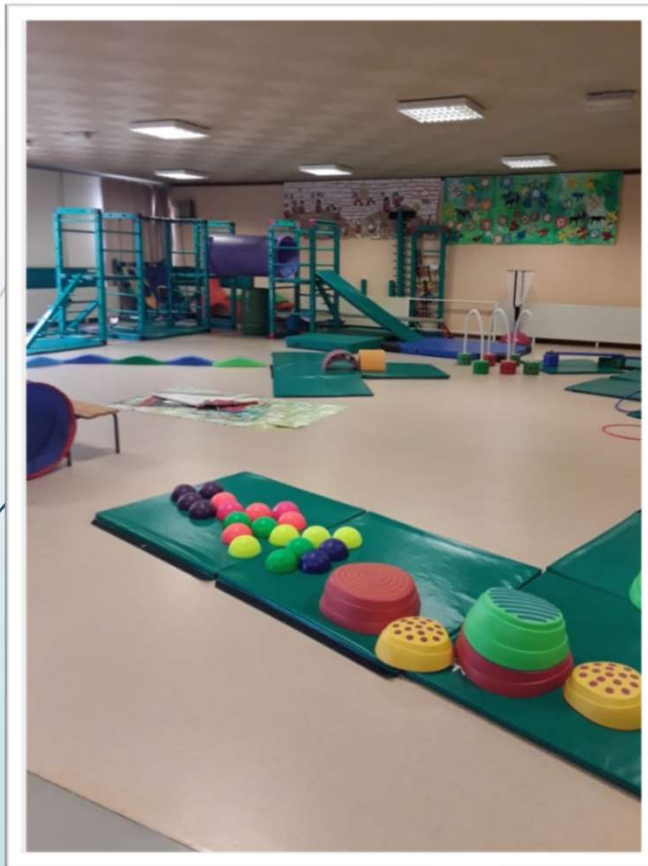

classe de 8 enfants en petite section et 14 en moyenne section

Mme CHABOT

classe de 8 enfants en petite section
et 14 en grande section

Mme PINTO

classe de 22 enfants en grande section

LES EQUIPEMENTS

La cour de récréation

LES COULOIRS

LA SALLE DE MOTRICITÉ

Les enfants se rendent une fois par jour à la salle de motricité.

Ils travaillent des actions fondamentales :

- les déplacements
- les équilibres
- les manipulations
- les lancers et réceptions d'objets

LA SALLE POLYVALENTE

Cette salle est utilisée pour la musique mais aussi pour les réunions et conseil d'école.

LE DORTOIR

Les après-midis commencent par un temps de repos pour les enfants de petites sections.